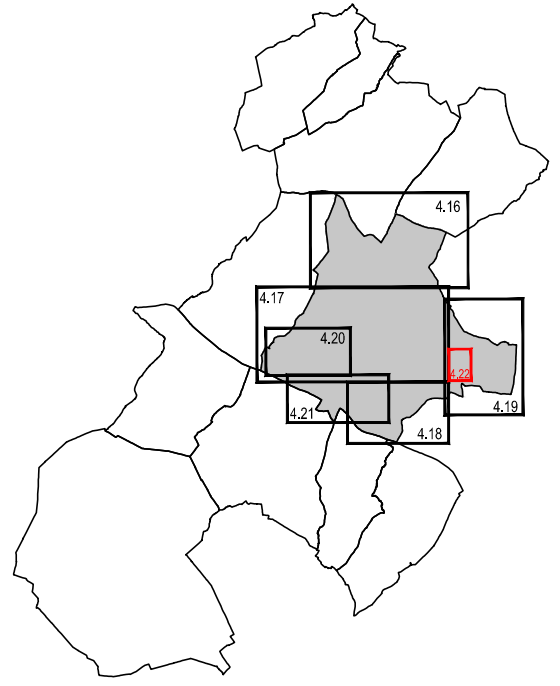

COMMUNAUTÉ DES COMMUNES GIENNOISES

PLAN LOCAL D'URBANISME INTERCOMMUNAL

Pièce  
4.22

### PLAN DE ZONAGE Gien Arrabloy - Le bourg

Echelle : 1/2500

Objet	Date
Approuvé le	6 décembre 2019 par le Conseil Communautaire
Révisé le	
Modifié le	
Mis à jour le	

GEOMEXPERT sas - 1, rue Niepce - 45700 Villemandeur

**Légende :**

- Limite des zones
- Espace boisé classé à conserver ou à créer
- ★ Bâtiments pour lesquels le changement de destination est autorisé et réglementé
- +— Limite administrative

**Éléments du paysage à préserver**