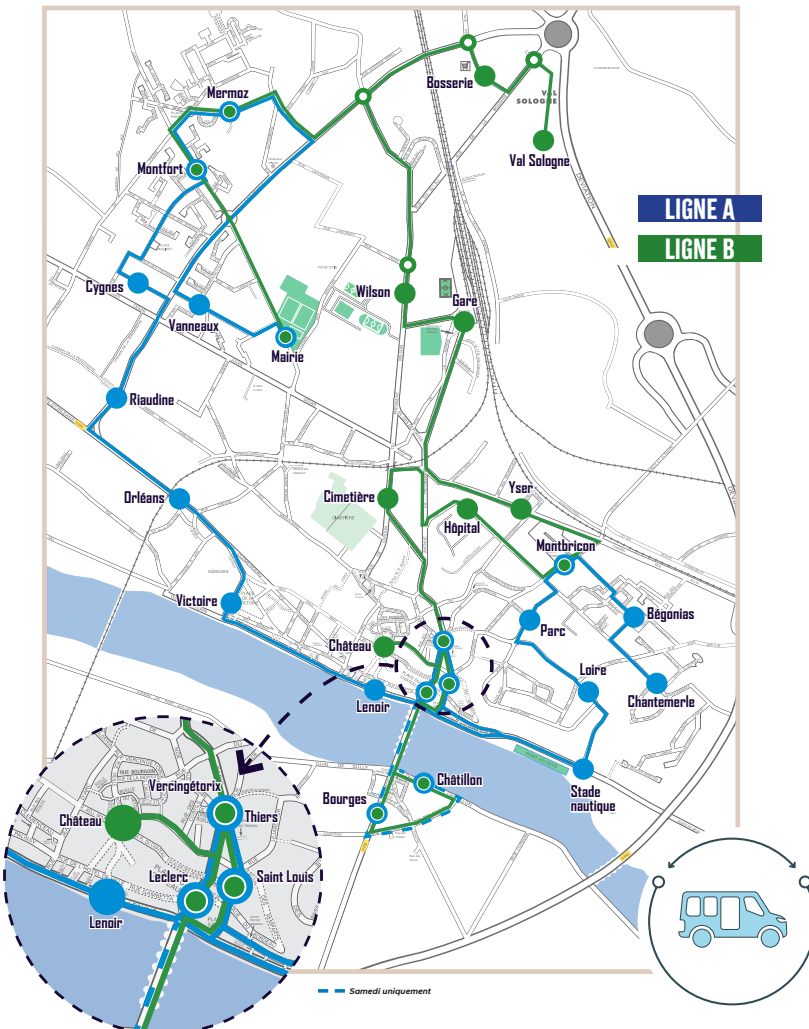

# LIGNE A : SAMEDI

## MAIRIE >>> CHANTEMERLE

Mairie	8:15	9:20	10:37	11:42
Vanneaux	8:16	9:21	10:38	11:43
Mermoz	8:19	9:24	10:41	11:46
Montfort	8:20	9:25	10:42	11:47
Cyignes	8:22	9:27	10:44	11:49
Riaudine	8:24	9:29	10:46	11:51
Orléans	8:25	9:30	10:47	11:52
Victoire	8:27	9:32	10:49	11:54
Lenoir	8:29	9:34	10:51	11:56
St-Louis	8:30	9:35	10:52	11:57
Thiers	8:31	9:36	10:53	11:58
Stade Nautique	8:34	9:39	10:56	12:01
Loire	8:35	9:40	10:57	12:02
Parc	8:37	9:42	10:59	12:04
Montbricon	8:38	9:43	11:00	12:05
Bégonias	8:39	9:44	11:01	12:06
Chantemerle	8:41	9:46	11:03	12:08

## CHANTEMERLE >>> MAIRIE

Chantemerle	8:44	9:49	11:06	12:11
Bégonias	8:46	9:51	11:08	12:13
Montbricon	8:47	9:52	11:09	12:14
Parc	8:48	9:53	11:10	12:15
Loire	8:49	9:54	11:11	12:16
Stade Nautique	8:50	9:55	11:12	12:17
St-Louis	8:52	9:57	11:14	12:19
Thiers	8:54	9:59	11:16	12:21
Leclerc	8:56	10:01	11:18	12:23
Bourges	8:58	10:03	11:20	12:25
Châtillon	9:00	10:05	11:22	12:27
Lenoir	9:02	10:07	11:24	12:29
Victoire	9:04	10:09	11:26	12:31
Orléans	9:05	10:10	11:27	12:32
Riaudine	9:06	10:11	11:28	12:33
Cyignes	9:09	10:14	11:31	12:36
Montfort	9:11	10:16	11:33	12:38
Mermoz	9:12	10:17	11:34	12:39
Vanneaux	9:15	10:20	11:37	12:42
Mairie	9:17	10:22	11:39	12:44